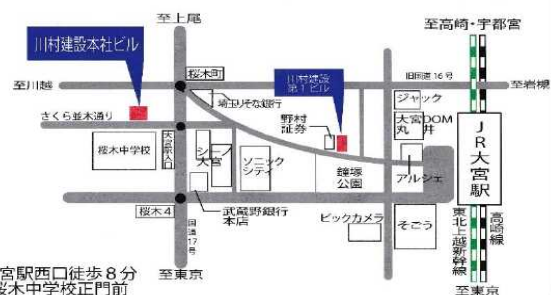

2020年

ルネス別所沼公園(床下収納型)

5/15(金),16(土)

モデルルーム見学会を開催しました!

この度、弊社の新商品『ルネス工法』を取入れた建物ルネス別所沼公園にて、モデルルーム見学会を開催させて頂きました。
当日は、多くの方々にご来場頂き、大変盛況となりました。誠にありがとうございました。

◀ 物件概要 ▶

- 所在:さいたま市南区別所3丁目1192-1、10(地番)
JR中浦和駅東口より徒歩6分
- 構造:鉄筋コンクリート造 地上6階建(ルネス工法)
- 用途:共同住宅15戸
- 敷地面積: 239.59㎡(72.47坪)

■ 本社案内図

大宮駅西口徒歩8分
桜木中学校正門前